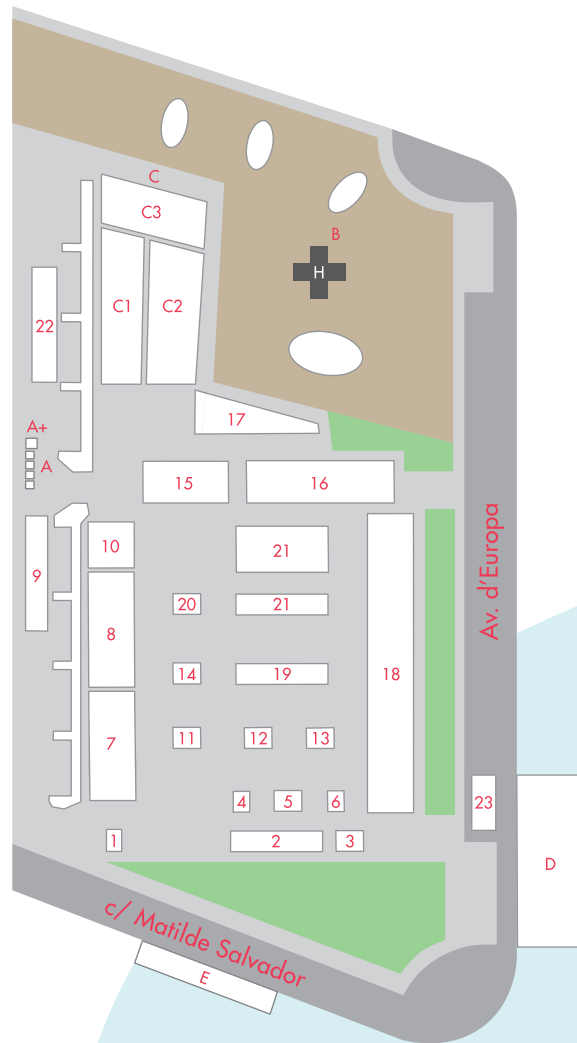

Plànol

Llegenda

- A. Zona de WC (4 unitats)
 - A+. WC (1 unitat adaptada a persones amb diversitat funcional)
 - B. Zona d'helicòpters / RPAS-drones
 - C. Zona d'Exhibicions
 - C1. Exhibició de Gossos
 - C2. Exhibició IES's i Bombers
 - C3. Exhibició Polícies Locals
 - D. Aparcament Públic
 - E. Zona de Restauració al IES Santa Maria
1. Carpa d'informació
 2. PMA Generalitat Valenciana
 3. Vehicle d'Assistència Tècnica
 4. Seguretat Radiològica del Servei d'Emergències
 5. Servei del telèfon d'Emergències 1-1-2
 6. Psicoemergències Comunitat Valenciana
 7. Polícies Locals
 8. Guàrdia Civil
 9. Cos Nacional de Policia
 10. Policia Generalitat
 11. Conselleria d'Agricultura, Medi Ambient, Canvi Climàtic i Desenvolupament Rural
 12. Conselleria de Sanitat Universal i Salut Pública
 13. IES Matilde Salvador
 14. Agència Estatal de Meteorologia (AEMET)
 15. IES Jèrica / Viver
 16. Consorci Provincial de Bombers de Castelló
 17. Parc Municipal de Bombers de Castelló
 18. Unitat Militar d'Emergències (UME)
 19. Creu Roja Espanyola en la Comunitat Valenciana
 20. Federació d'Activitats Subaquàtiques Comunitat Valenciana (FASCV)
 21. Voluntaris de Protecció Civil
 22. Intervenció i Ajuda en Emergències (IAE)
 23. Aparcaments / Autoritats